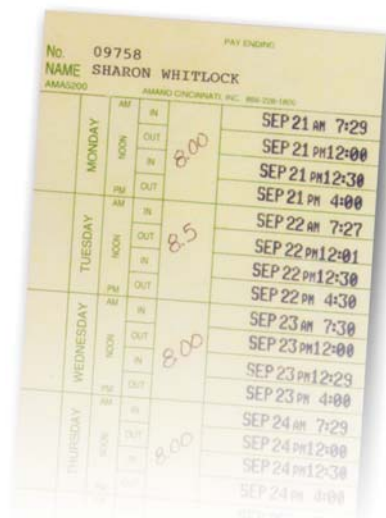

140 Harrison Avenue, Roseland, NJ 07068-1239 (800) 526-2559 www.amano.com